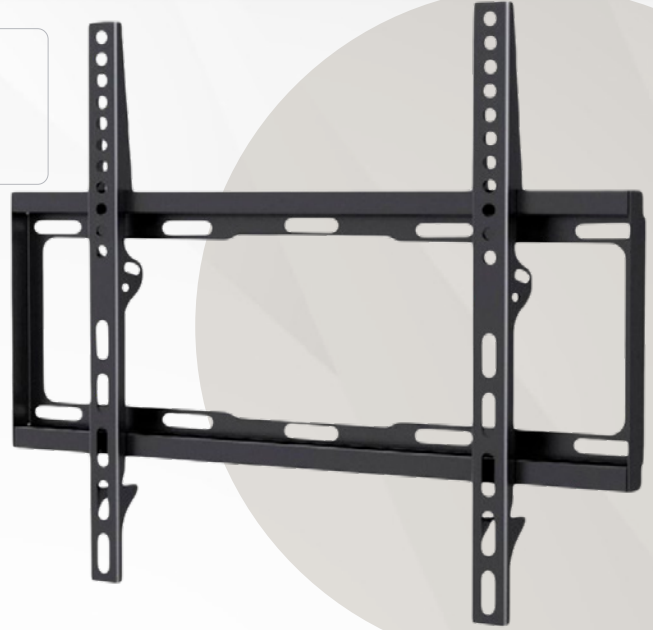

Posee base antideslizante

SKU: HOG0010  
**SOPORTE MOVIL SUONO**

Soporte de Tv Movil Universal de 14" a 55"

SKU: HOG0009  
**SOPORTE FIJO SUONO**

Soporte de Tv Fijo Universal de 26" a 63"

SKU: HOG0002  
**TIMBRE INALÁMBRICO**