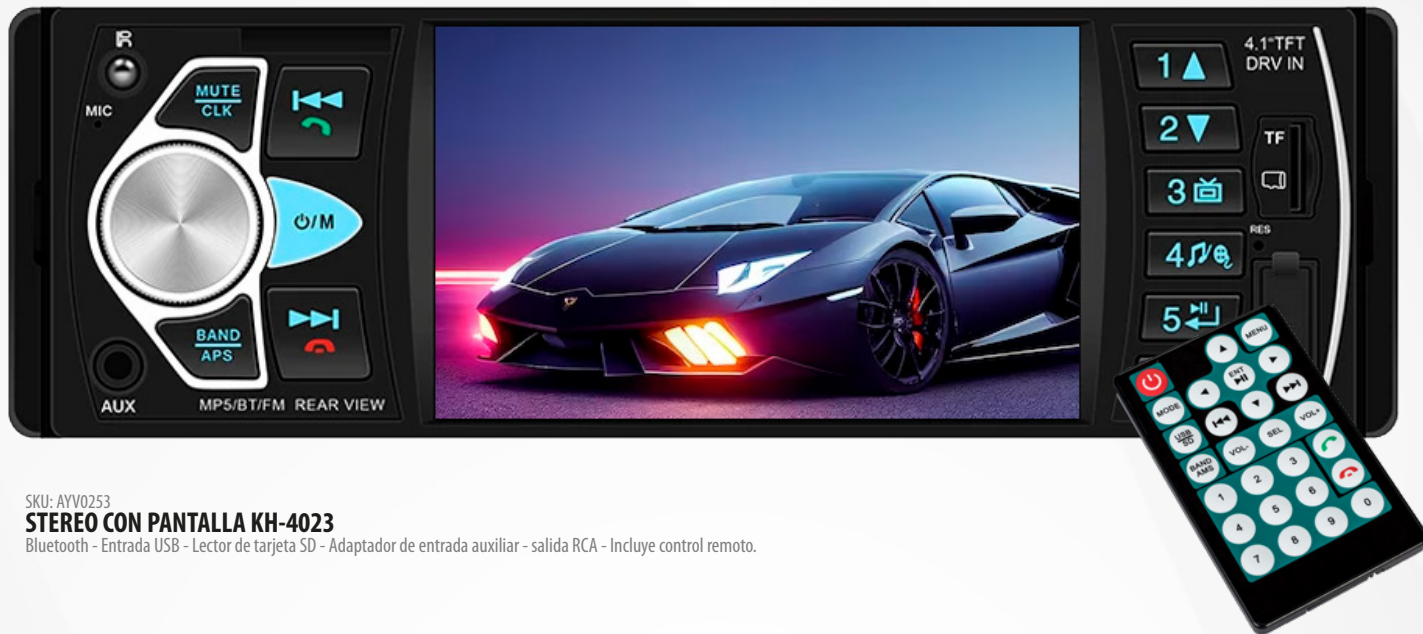

Kids

SKU: HOG0069 RELOJ INFANTIL DIGITAL

SKU: HOG0071 RELOJ INFANTIL DIGITAL

SKU: HOG0075 RELOJ INFANTIL DIGITAL

SKU: HOG0074 RELOJ INFANTIL DIGITAL

Pantalla táctil • Malla de silicona • Funciones hora y fecha • Presentacion en bolsa

SKU: AYV0253

**STEREO CON PANTALLA KH-4023**

Bluetooth - Entrada USB - Lector de tarjeta SD - Adaptador de entrada auxiliar - salida RCA - Incluye control remoto.

SKU: INF0001

**STEREO FIJO SUONO**

Micro sd / USB  
Mp3  
Radio FM stereo